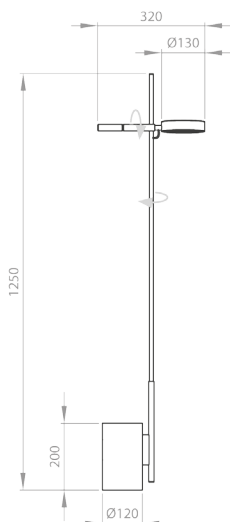

*Steel structure with satin powder coated finishing, glass reflector, aluminum handle and white marble base.*

Source lumineuse :

☐ IP20 **A+**

Variateur au pied

Matériaux :

Structure en acier finition peinture epoxy satin, réflecteur en verre, poignée en aluminium finition peinture epoxy satin et piétement en marbre blanc.

Noir (827F)

*Light source :*

*LED 12V 9W 900Lm SMD 2700°K*

*Foot dimmer*

*Materials :*

*Steel structure with satin powder coated finishing, glass reflector, aluminum handle with satin powder coated finishing and white marble base.*