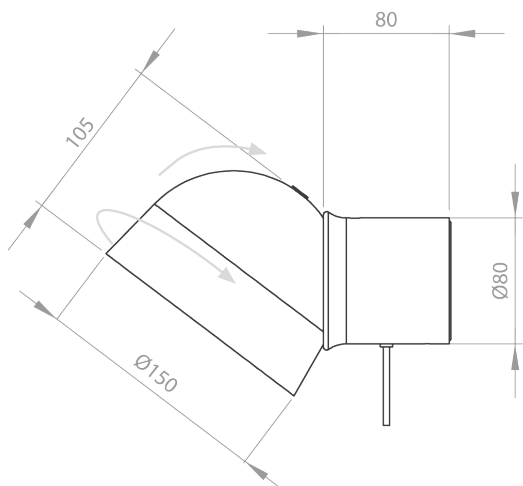

BIG BROTHER

Dans l'applique murale BIG BROTHER, la force invisible de l'aimant permet à l'utilisateur d'interagir et d'orienter la lumière dans n'importe quelle direction.

Base en aluminium finition peinture epoxy satin, réflecteur en acier orientable par aimant et diffuseur

In BIG BROTHER wall lamp, the invisible force of the magnet allows the user to interact and to control the light in any direction.

Aluminum base with satin powder coated finishing, steel reflector adjustable by magnet and PMMA diffuser.

Noir (826A-08)

Light source :

*LED 12V 9W 900Lm SMD 2700°K dimmable
3 steps dimmer*

Materials :

Aluminum base with satin powder coated finishing, steel reflector with satin powder coated finishing adjustable by magnet and PMMA diffuser.