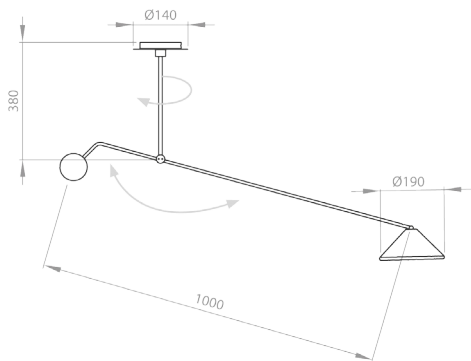

CONIC BALANCE

Tout est question d'équilibre, de grâce et de précision. Le plafonnier Conic Balance est léger et linéaire dans l'espace, une présence dynamique et épurée.

Structure réglable en acier finition peinture epoxy noir et blanc satiné, réflecteur en aluminium et diffuseur en PMMA.

It's all about balance, grace and precision. Conic Balance ceiling lamp is light and linear in space, a dynamic and refined presence.

Steel adjustable structure with black and white satin powder coated finishing, aluminium reflector and PMMA diffuser.

Source lumineuse :

□ IP20 **A+**

Dimmable

Matériaux :

Structure en acier finition peinture epoxy satin, réflecteur en aluminium finition peinture epoxy satin et diffuseur en PMMA.

Noir (821P-01)

Light source :