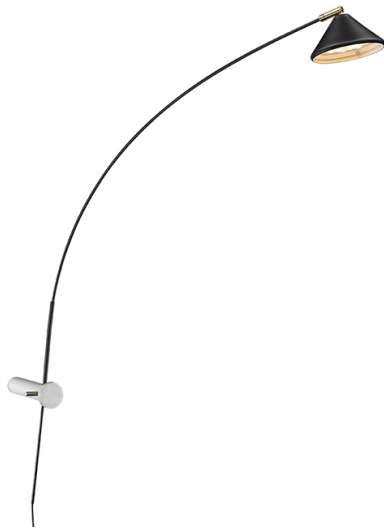

FLEX WALL

Une ligne fine et courbe, un tube en carbone flexible qui maintient et suspend un diffuseur. FLEX wall est un lampadaire mural qui résoud une infinité d'exigences en termes d'espace et d'éclairage.

Tube en carbone ajustable, réflecteur en aluminium finition peinture epoxy satin, diffuseur opale en PMMA et patère murale en marbre blanc.

A thin and curved line, a flexible carbon tube that holds the diffuser. Extendable, adjustable, this wall mounted floor lamp suits many demanding space and lighting requirements.

Adjustable carbon tube, powder coated satin black aluminum reflector, PMMA opal diffuser and white marble canopy.

Source lumineuse :

☐ IP20 **A+**

Variateur au pied

Matériaux :

Tube en carbone, réflecteur en aluminium finition peinture epoxy satin et diffuseur en PMMA et patère murale en marbre blanc.

Noir (817A)

Light source :

LED 12V 13W 1300Lm SMD 2700°K

Foot dimmer

Materials :

Carbon tube, aluminum reflector with satin powder coated finishing, PMMA diffuser and white marble canopy.

Black (817A)