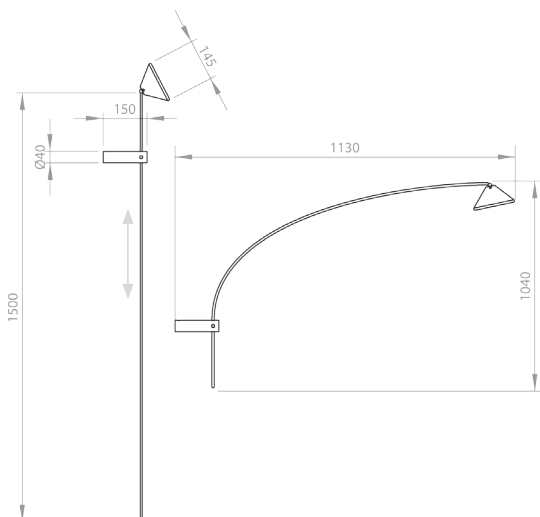

Source lumineuse :

☐ IP20 **A+**

Variateur au pied

Matériaux :

Tube en carbone, réflecteur en aluminium finition peinture epoxy satin et diffuseur en PMMA et patère murale en marbre blanc.

Noir (817A)

Light source :

LED 12V 13W 1300Lm SMD 2700°K

Foot dimmer

Materials :

Carbon tube, aluminum reflector with satin powder coated finishing, PMMA diffuser and white marble canopy.

Black (817A)