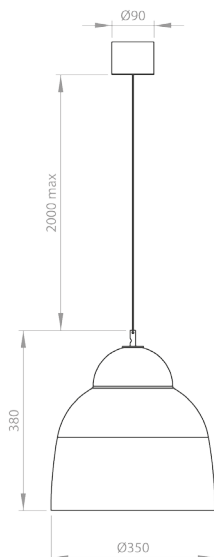

Source lumineuse :

□ IP20 **A+**

Dimmable

Matériaux :

Structure en verre décoré de motifs blanc ou noir et douille à LED en acier finition chrome.

Blanc (769S-A)

Noir (769S-B)

Light source :

LED 12V 10W 1000Lm 2700°K

Dimmable

Materials :

Glass structure decorated with white or black pattern and steel LED holder with chrome finishing.

White (769S-A)

Black (769S-B)