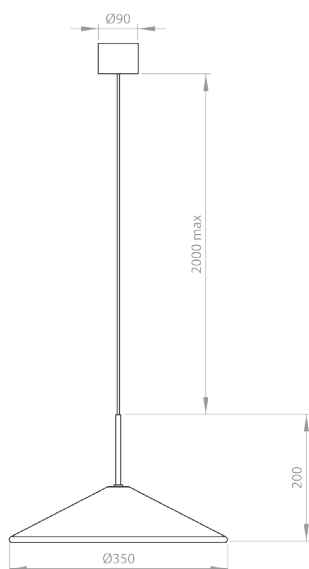

Tube en acier finition peinture epoxy, réflecteur en aluminium finition noir satiné et diffuseur en PMMA.

Iconic suspensions are simple and thin. The wide and flat design allows a powerfull but not dazzling light in a large beam angle.

Steel tube with satin black powder coated finishing, satin black powder coated aluminum reflector and PMMA diffuser.

Source lumineuse :

☐ IP20 **A+**

Dimmable

Matériaux :

Tube en acier finition peinture epoxy satin, réflecteur en aluminium finition peinture epoxy satin et diffuseur en PMMA.

Noir (821S-01)

Light source :

LED 12V 18W 1800Lm SMD 2700°K

Dimmable

Materials :

Steel tube with satin powder coated finishing, aluminum reflector with satin powder coated finishing and PMMA diffuser.

Black (821S-01)