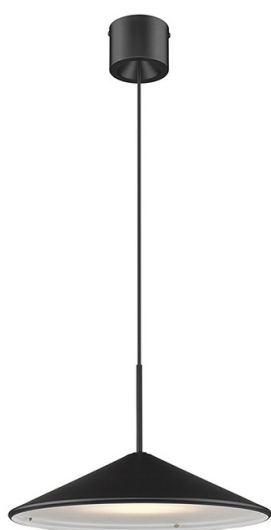

ICONIC

Les suspensions ICONIC pendant, mettent à l'honneur simplicité et finesse. Avec son design particulièrement ample et aplati, ICONIC présente un large rayon d'éclairage puissant sans être éblouissant.

Tube en acier finition peinture epoxy, réflecteur en aluminium finition noir satiné et diffuseur en PMMA.

Iconic suspensions are simple and thin. The wide and flat design allows a powerfull but not dazzling light in a large beam angle.

Steel tube with satin black powder coated finishing, satin black powder coated aluminum reflector and PMMA diffuser.

Source lumineuse :

☐ IP20 **A+**

Dimmable

Matériaux :

Tube en acier finition peinture epoxy satin, réflecteur en aluminium finition peinture epoxy satin et diffuseur en PMMA.

Noir (821S-01)

Light source :

LED 12V 18W 1800Lm SMD 2700°K

Dimmable

Materials :

Steel tube with satin powder coated finishing, aluminum reflector with satin powder coated finishing and PMMA diffuser.

Black (821S-01)