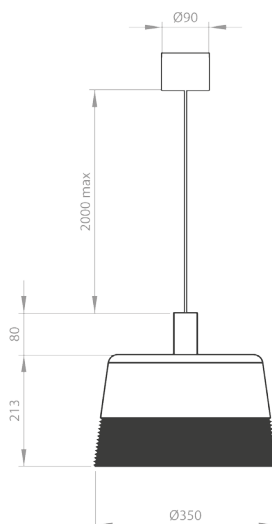

MAGIC

Une suspension tout en verre agrémentée de motifs et de reliefs. Un jeu de plein et de vide accentué par la lumière.

Structure en verre décoré de motifs flash or ou noir et support LED en acier finition chrome.

Source lumineuse :

☐ IP20 **A+**

Dimmable

Matériaux :

Structure en verre décoré de motifs flash or ou noir et douille à LED en acier finition chrome.

Or (628S-A)

Noir (628S-C)

Light source :

LED 12V 10W 1000Lm 2700°K

Dimmable

Materials :

Glass structure decorated with gold or black flashed pattern and steel LED holder with chrome finishing.

Gold (628S-A)

Black (628S-C)