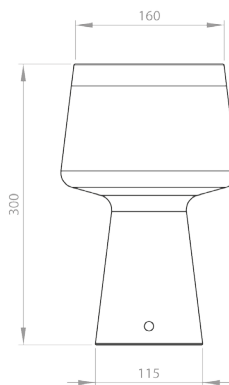

## MAGIC

Un monobloc de verre surmonté d'un motif travaillé, la lumière de MAGIC flotte et se diffuse.

*A single piece of glass with a fine pattern. MAGIC light spreads warmly.*

Source lumineuse :

IP20 **A+**

Interrupteur on-off

Matériaux :

Structure en verre transparent et acier finition chrome.

Or (627T-A)

Rouge (627T-B)

Noir (627T-C)

*Light source :*

*E27 40W max excl.*