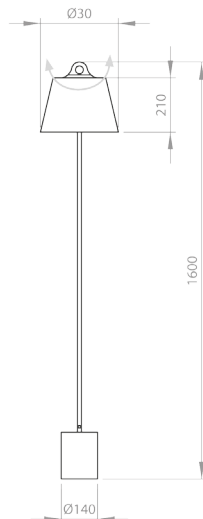

## NORD SUD

Cette déclinaison de NORD SUD en lampe de sol permet de lier finesse et robustesse par le contraste entre son tube fin d'aluminium et son bloc de marbre formant la base.

Réflecteur et structure en acier et aluminium finition peinture epoxy satin, diffuseur en PMMA opale et base en marbre blanc.

*NORD SUD floor lamp version combines finesse and robustness by the contrast between the thin aluminium tube and the heavy marble base.*

*Steel and aluminium reflector and structure with satin powder coated finishing, opal PMMA diffuser and white marble base.*

Source lumineuse :

☐ IP20 **A+**

Variateur au pied

Matériaux :

Réflecteur et structure en acier et aluminium finition peinture epoxy satin et diffuseur en PMMA.

Gris Sable (748F-07)

Noir (748F-01)

*Light source :*