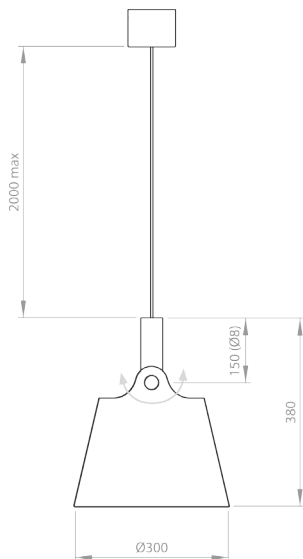

## NORD SUD

De la lumière orientable c'est une des qualités de cette collection, une interaction avec l'utilisateur permettant d'éclairer chaque recoin de la pièce.

Réflecteur en aluminium finition peinture epoxy satin, structure en laiton poli et diffuseur en PMMA.

Source lumineuse :

□ IP20 **A+**

Dimmable

Matériaux :

Réflecteur en aluminium finition peinture epoxy satin, structure en laiton poli et diffuseur en PMMA.

Noir (748S-01)

Blanc (748S-02)

Light source :

LED 12V 10W 1000Lm 2700°K

Dimmable

Materials :

*Aluminum reflector with satin powder coated finishing, polished brass structure and PMMA diffuser.*

Black (748S-01)

White (748S-02)