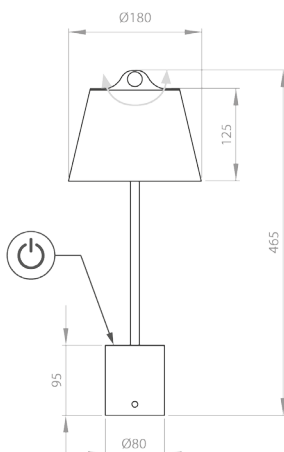

Source lumineuse :

☐ IP20 **A+**

Variateur tactile 3 positions

Matériaux :

Base en acier finition peinture epoxy satin ou finition chrome, tube en acier finition chrome, réflecteur en acier finition peinture epoxy satin ou finition cuivre.

Noir (748T-01)

Cuivre (748T-05)

Bleu (748T-06)

Light source :

LED 12V 8W 800Lm 2700°K dimmable

3 steps touch dimmer

Materials :

Steel base with satin powder coated finishing or chrome finishing, steel tube with chrome finishing, steel reflector with satin powder coated finishing or copper finishing.

Black (748T-01)

Copper (748T-05)

Blue (748T-06)