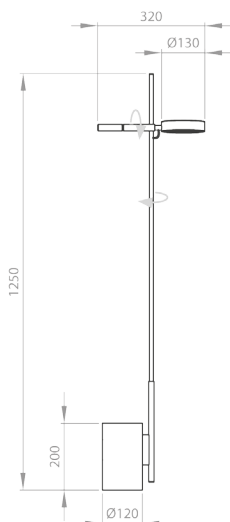

Structure en acier finition peinture epoxy satin, réflecteur en verre, poignée en aluminium texturé et piétement en marbre blanc.

The adjustable glass reflector of PLUS offers a soft and warm light while its marble base facilitates manipulations and adjustments. PLUS is a simple shaped floor lamp and a comfortable reading light as well.

Steel structure with satin powder coated finishing, glass reflector, aluminum handle and white marble base.

Source lumineuse :

☐ IP20 **A+**

Variateur au pied

Matériaux :

Structure en acier finition peinture epoxy satin, réflecteur en verre, poignée en aluminium finition peinture epoxy satin et piétement en marbre blanc.

Noir (827F)

Light source :

LED 12V 9W 900Lm SMD 2700°K

Foot dimmer

Materials :

Steel structure with satin powder coated finishing, glass reflector, aluminum handle with satin powder coated finishing and white marble base.