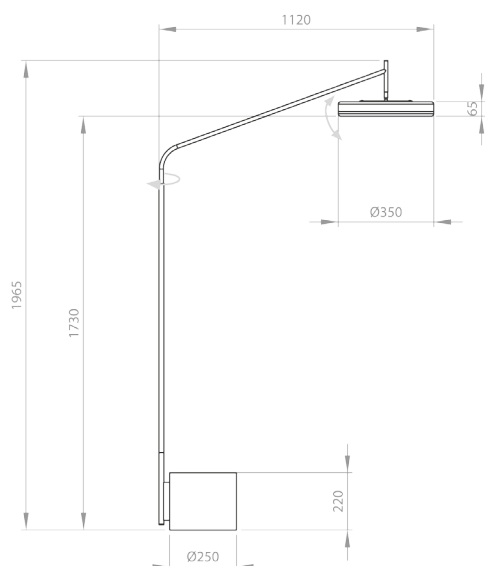

SPACE LUX

Un solide pied en marbre associé à un verre doré suspendu, SPACE LUX est le résultat d'une recherche d'équilibre de formes et d'opposition de matériaux. Un grand verre circulaire pour une pièce à l'allure chic et décorative.

Réflecteur en verre finition flash or, structure en acier finition peinture epoxy satin et piétement en marbre blanc.

A solid marble base associated with a suspended gold glass, SPACE LUX is the result of a search for balance of forms and opposition of materials. A large circular flat glass for a chic and elegant floor lamp.

Glass reflector with gold flash finishing, steel structure with satin powder coated finishing and white marble base.

Source lumineuse :

IP20 **A+**

Variateur au pied

Matériaux :

Réflecteur en verre finition flash or, structure en acier finition peinture epoxy satin et piétement en marbre blanc.

Or (809F-03)

*Light source :
LED 12V 18W 1800Lm SMD 2700°K
Foot dimmer*

Materials :

Glass reflector with gold flash finishing, steel structure with satin powder coated finishing and white marble base.

Gold (809F-03)