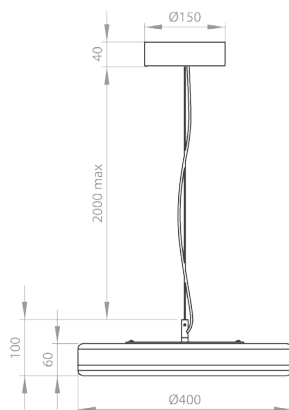

## SPACE LUX

SPACE LUX suspension semble flotter dans l'espace. La transparence du verre sur sa partie inférieure offre une lumière diffuse et chaleureuse.

Réflecteur en verre finition flash or.

*SPACE LUX pendant seems to be suspended in the space. The transparency of glass on its lower part provides a diffuse and warm light.*

*Glass reflector with gold flash finishing.*

Source lumineuse :

IP20 **A+**

Dimmable

Matériaux :

Réflecteur en verre finition flash or.

Or (809S-03)

*Light source :*

*LED 12V 18W 1800Lm SMD 2700°K*

*Dimmable*

*Materials :*

*Glass reflector with gold flash finishing.*

*Gold (809S-03)*

*Verre pour 809S-03 / Glass for 809S-03:*

*REF 809-03GLASS*