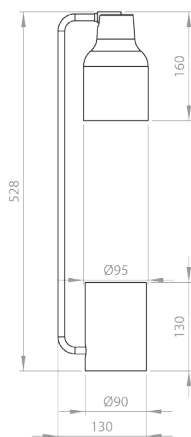

SUPER 1

Elégante et compacte, la lampe de table SUPER 1 éclaire un bureau, un chevet avec raffinement. Un choix tendance et sophistiqué.

Structure en acier finition peinture epoxy satin, réflecteur en verre finition flash or et piétement en marbre noir.

Source lumineuse :

IP20 **A+**

Variateur 3 positions

Matériaux :

Structure en acier finition peinture epoxy satin, réflecteur en verre finition flash or et piétement en marbre noir.

Or (808T-03)

Light source :