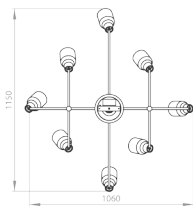

SUPER 8

Le chic doré, en format xxl, un quadrillage harmonieux avec 8 réflecteurs délicatement dorés, orientables, qui éclairent dans toutes les directions. Même éteint, SUPER 8 imprègne la pièce de sa présence.

Structure en acier finition peinture epoxy satin et réflecteur en verre finition flash or.

The «golden chic», in xxl format, an harmonious grid with 8 golden glass reflectors, orientable in all directions. Even switched off, SUPER 8 illuminates the room with its presence.

Steel structure, satin powder coated finishing and glass reflectors with gold flash finishing.

Source lumineuse :

□ IP20 **A+**

Dimmable

Matériaux :

Structure en acier finition peinture epoxy satin et réflecteur en verre finition flash or.

Or (808S8-03)

Light source :

LED 12V 8x4W 3200Lm 2700°K

Dimmable

Materials :

Steel structure with satin powder coated finishing and glass reflectors with gold flash finishing.

Gold (808S8-03)

Verre pour 808S8-03 / Glass for 808S8-03 :