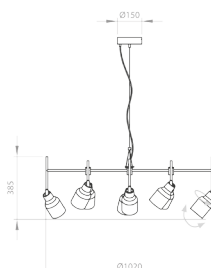

SUPER 8

Le chic doré, en format xxl, un quadrillage harmonieux avec 8 réflecteurs délicatement dorés, orientables, qui éclairent dans toutes les directions. Même éteint, SUPER 8 imprègne la pièce de sa présence.

Structure en acier finition peinture epoxy satin et réflecteur en verre finition flash or.

The «golden chic», in xxl format, an harmonious grid with 8 golden glass reflectors, orientable in all directions. Even switched off, SUPER 8 illuminates the room with its presence.

Steel structure, satin powder coated finishing and glass reflectors with gold flash finishing.

Source lumineuse :

□ IP20 **A+**

Dimmable

Matériaux :

Structure en acier finition peinture epoxy satin et réflecteur en verre finition flash or.

Or (808S8-03)

Light source :

LED 12V 8x4W 3200Lm 2700°K

Dimmable

Materials :

Steel structure with satin powder coated finishing and glass reflectors with gold flash finishing.

Gold (808S8-03)

Verre pour 808S8-03 / Glass for 808S8-03 :