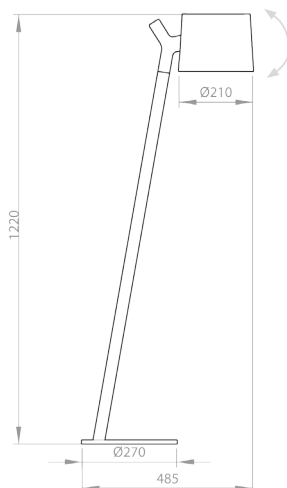

Source lumineuse :

□ IP20 **A+**

Variateur au pied

Matériaux :

Réflecteur et structure en acier et aluminium finition peinture epoxy satin et diffuseur en PMMA.

Gris Sable (645F-07)

Noir (645F-08)

Light source :

LED 12V 13W 1300Lm SMD 2700°K

Foot dimmer

Materials :

Steel and aluminum reflector and structure with satin powder coated finishing and PMMA diffuser.

Sand Grey (645F-07)

Black (645F-08)