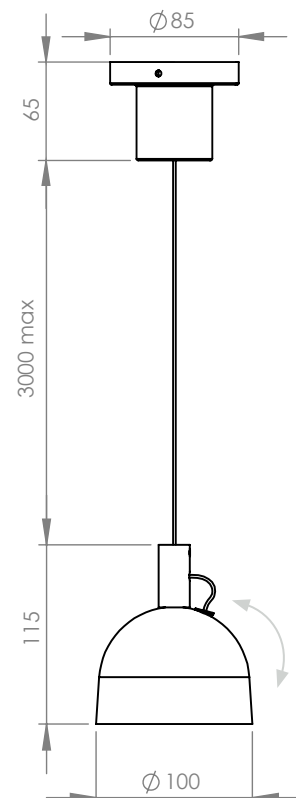

BIG BROTHER MINI PENDANT

La suspension Big Brother Mini allie design minimaliste et hautes performances. La tête est orientable par aimantation. Le module LED intégré produit une lumière puissante sans être éblouissante grâce au diffuseur optique en PMMA opale qui masque la source lumineuse intégrée.

The Big Brother Mini pendant light combines minimalist design and high performance. The head is adjustable by magnetization. The integrated LED module produces a powerful light without being dazzling thanks to the opal PMMA optical diffuser which hides the integrated light source.

Design Avionstudio

● Noir / Black (826S1-XS-01)

Source lumineuse / Light source :

LED 6.5W 700lm CC 350mA SMD

2700°K blanc chaud / warm white

CRI>90 3 steps macadam

Dimmable

LED remplaçable, driver remplaçable

Logistique / Logistics :

29 x 21 x 21,5 cm - 0.013 m³

3 701196 203912