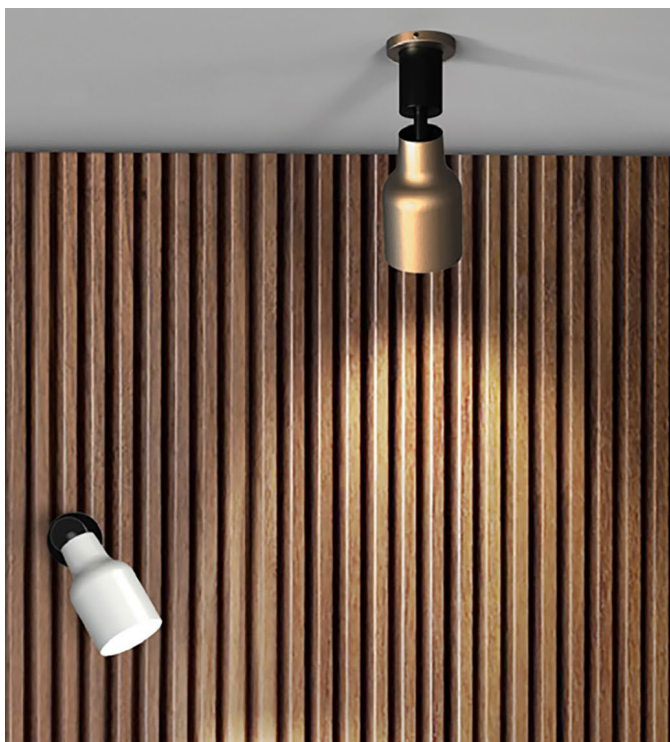

seyvaa
PARIS

SUPER S

Petite sœur de la grande applique déportée, l'applique Super S s'intégrera aussi bien dans une chambre d'hôtel que dans un appartement privé. Adaptée à de multiples usages, elle diffuse une lumière puissante ou tamisée, orientable dans toutes les directions. Structure en acier finition peinture epoxy satin, réflecteur en aluminium anodisé doré brossé.

Super S, the small version of Super L, is perfect for a hotel room, a private apartment and many other uses. The light is bright, subtle and can be oriented in any direction. Steel structure with satin powder coated finishing, brushed gold anodized aluminum diffuser.

- Doré brossé / Brushed gold (808A-S-14)
- option abat-jour blanc / optional white shade 808-C-02

Source lumineuse / Light source :

GU10 7W max LED dimmable excl.
2700°K blanc chaud / warm white
Garantie/warranty 2 + 3 ans/years*

Matériaux :

Structure en acier finition peinture époxy satin, réflecteur en aluminium anodisé doré brossé.

Materials :

Steel structure with satin powder coated finish, reflector in brushed gold anodized aluminum.